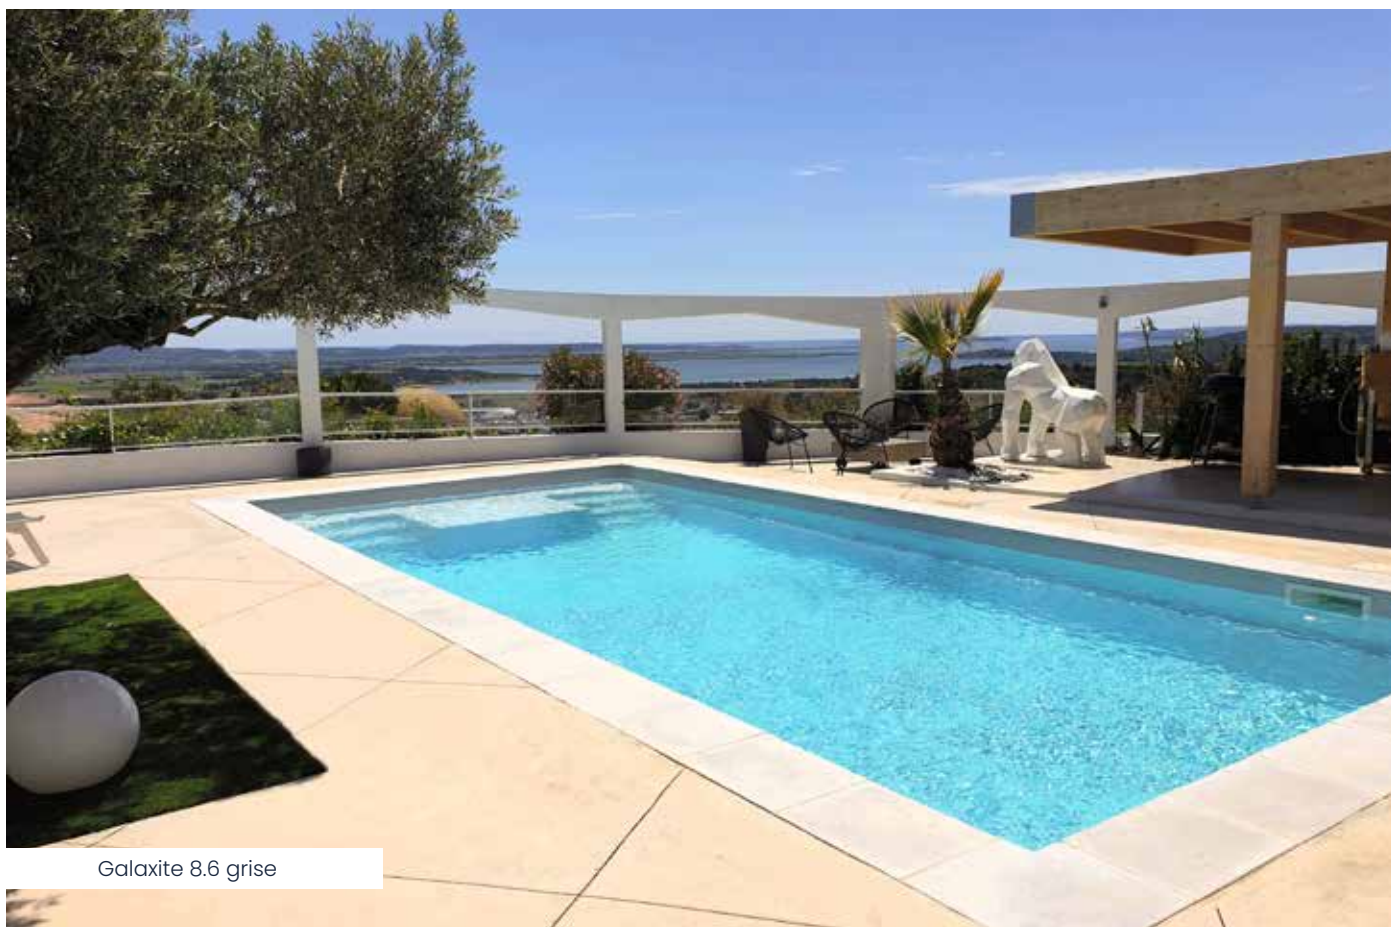

GALAXITE

Galaxite 8.6 grise

Résolument design, la piscine **Galaxite** vous fait entrer dans le 21ème siècle !

Loi des piscines austères et classiques, la piscine rectangulaire à fond plat **Galaxite** permet un accès multiple à votre bassin grâce à ses 2 escaliers latéraux compacts.

Le bain de soleil aux proportions généreuses (140 x 160 cm) et à faible profondeur vous offre un espace détente immergé, accessible aux grands comme aux plus petits, et vous promet de doux instants de farniente au soleil.

Galaxite 6.60*

L : 6,60 m
l : 4,00 m
Pr : 1,45 m

Galaxite 7.60*

L : 7,60 m
l : 4,00 m
Pr : 1,45 m

Galaxite 8.60*

L : 8,60 m
l : 4,00 m
Pr : 1,45 m

* Possibilité de mettre un volet de sécurité à la norme NF P 90-308