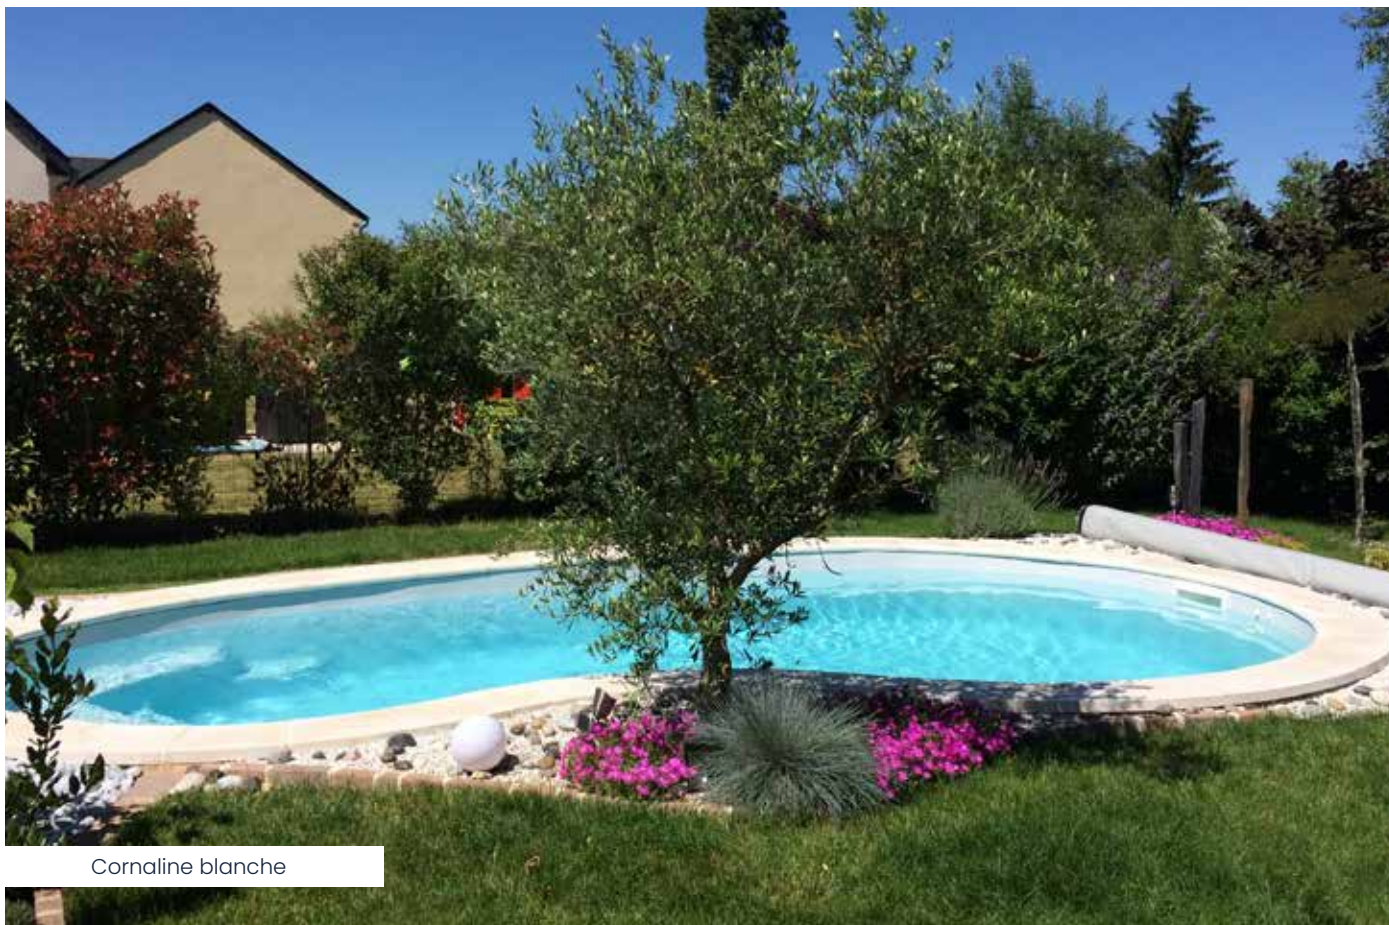

En option : électrolyseur

CORNALINE

La **Cornaline** aux formes arrondies et aux courbes naturelles saura épouser les formes de votre terrain et se fondre parfaitement dans le décor.

Généreuse du fait de ses volumes, originale du fait de sa forme haricot, elle associe esthétique et confort de baignade. De quoi répondre aux envies de toute la famille !

Cornaline

L : 7,00 m

I : 3,90 - 2,90 m

Pr : 1,48 m

NACRE

La **Nacre** est un modèle de piscine à coque ronde qui vous assurera des moments de joie et de convivialité.

Sa forme ronde et naturelle fait de ce point d'eau un véritable écrin dans votre jardin. Pour tous ceux désirant profiter des joies de la piscine sans avoir un grand jardin, ce petit bassin est la solution car il s'intégrera facilement sur votre terrain.