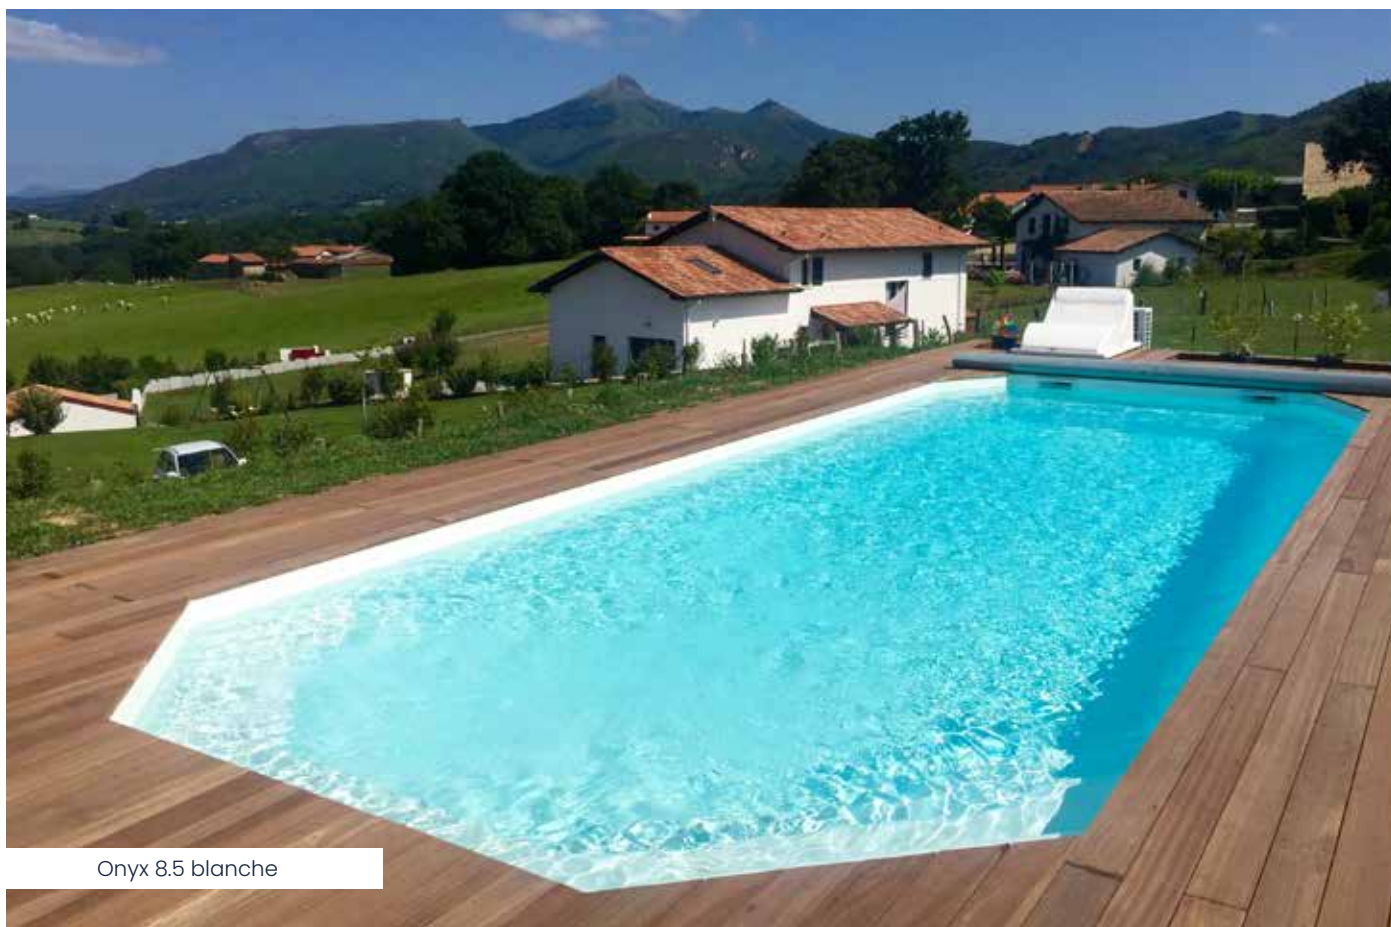

Convivialité, détente et praticité sont donc les atouts clés de ce modèle, qui séduira à coup sûr les adeptes des plaisirs de la piscine.

Agate 8*

L : 8,00 m

I : 4,05 m

Pr : 0,87 – 1,62 m

Agate 9*

L : 9,00 m

I : 4,05 m

Pr : 0,80 – 1,62 m

Agate 10*

L : 10,00 m

I : 4,05 m

Pr : 0,80 – 1,74 m

Agate 11*

L : 11,00 m

I : 4,05 m

Pr : 0,80 – 1,86 m

ONYX

Onyx 8.5 blanche

Modèle historique, la piscine **Onyx** a longtemps été le fer de lance et la signature d'Alliance Piscines. C'est donc une valeur sûre et indémodable qui ravira sans nul doute tous les membres de la famille.

Véritable ornement de votre jardin, ses formes modernes mais néanmoins classiques lui donnent un design intemporel, assurant une intégration parfaite dans votre jardin.

Son fond incliné permet un accès tout en douceur qui enchantera les jeunes baigneurs et les plus frileux !