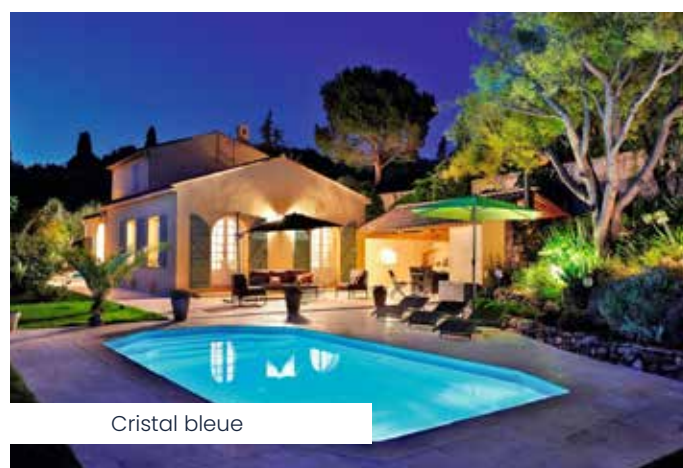

Et grâce aux 2 petites banquettes latérales vous pourrez même vous prélasser au soleil en toute quiétude.

Cristal

L : 7,00 m

I : 3,50 m

Pr : 0,93 - 1,53 m

À PROPOS DE VOTRE PISCINE

KIT INCLUS AVEC VOTRE PISCINE