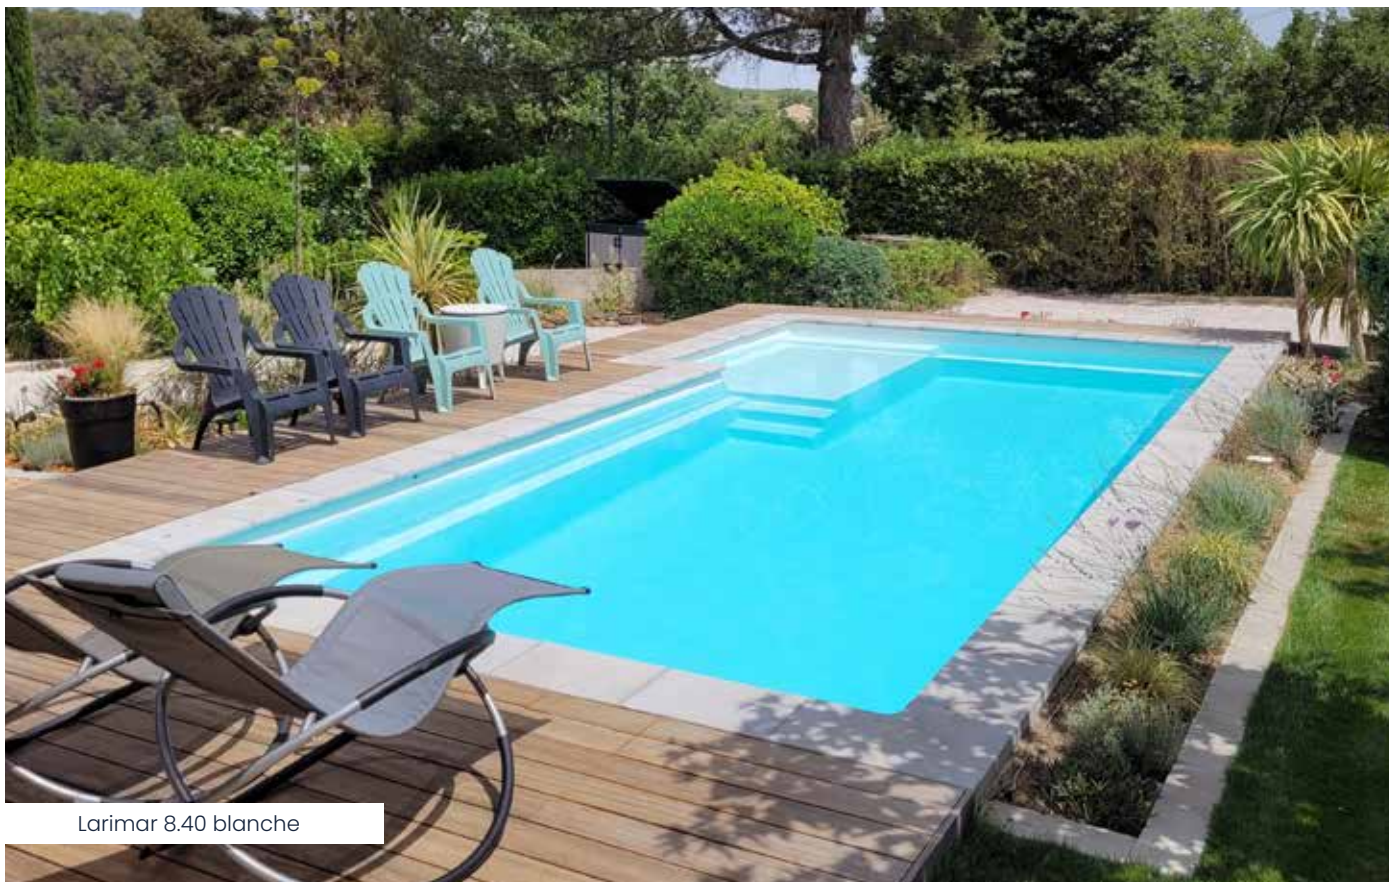

LARIMAR

Larimar 8.40 blanche

Cette piscine et sa grande plage immergée aux belles dimensions, apportent à la fois un espace de jeu pour les plus petits et de convivialité pour les plus grands.

La position excentrée de cette plage, véritable espace de détente et de repos, permet de laisser une surface de nage et de jeu optimale dans votre piscine.

Sa forme moderne embellira votre espace extérieur et les escaliers sur chaque longueur offriront un accès direct au bassin quel que soit son positionnement dans votre jardin.

Larimar 6.20*

L : 6,20 m
l : 3,00 / 3,60 m
Pr : 1,46 m

Larimar 7.40*

L : 7,40 m
l : 3,50 / 4,10 m
Pr : 1,46 m

Larimar 8.40*

L : 8,38 m
l : 3,50 / 4,10 m
Pr : 1,46 m

Larimar 9.40*

L : 9,38 m
l : 3,50 / 4,10 m
Pr : 1,46 m

Larimar 10.40*

L : 10,38 m
l : 3,50 / 4,10 m
Pr : 1,46 m