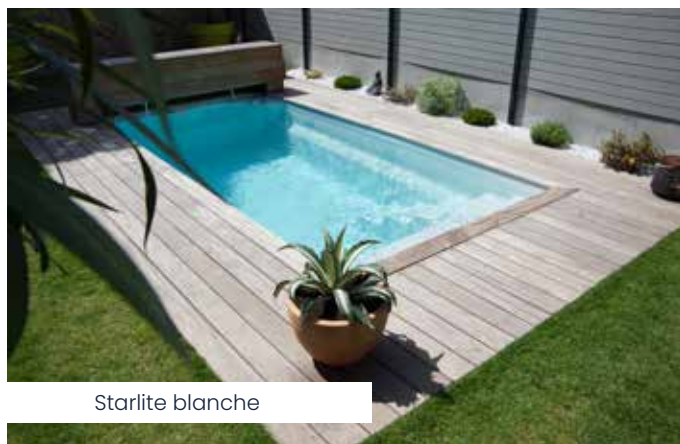

Moins de 10m²

Starlite

L : 4,54 m

I : 2,20 m

Pr : 1,42 m

Moins de 10m²

Starlite SK*

L : 4,54 m

I : 2,20 m

Pr : 1,42 m

Moins de 10m²

* Possibilité de mettre un volet de sécurité à la norme NF P 90-308

STARLITE XXL

Optez pour la version XXL de notre best-seller Starlite !

Gardant des proportions compactes, la **Starlite XXL** s'intégrera dans tous les jardins même les plus étroits, offrant au plus grand nombre l'accès aux joies de la piscine.

Nage, détente, baignade, jeux aquatiques... Avec la piscine **Starlite XXL** vous offrirez à votre famille une aire de loisir très appréciée durant les chaudes journées d'été !

Starlite XXL

L : 6,50 m

I : 2,20 m

Pr : 1,42 m

COBALT

Cobalt 6 grise

Modernité et élégance sont les véritables atouts de notre piscine **Cobalt** qui saura parfaitement s'intégrer dans votre jardin et créer un petit coin bonheur chez vous.