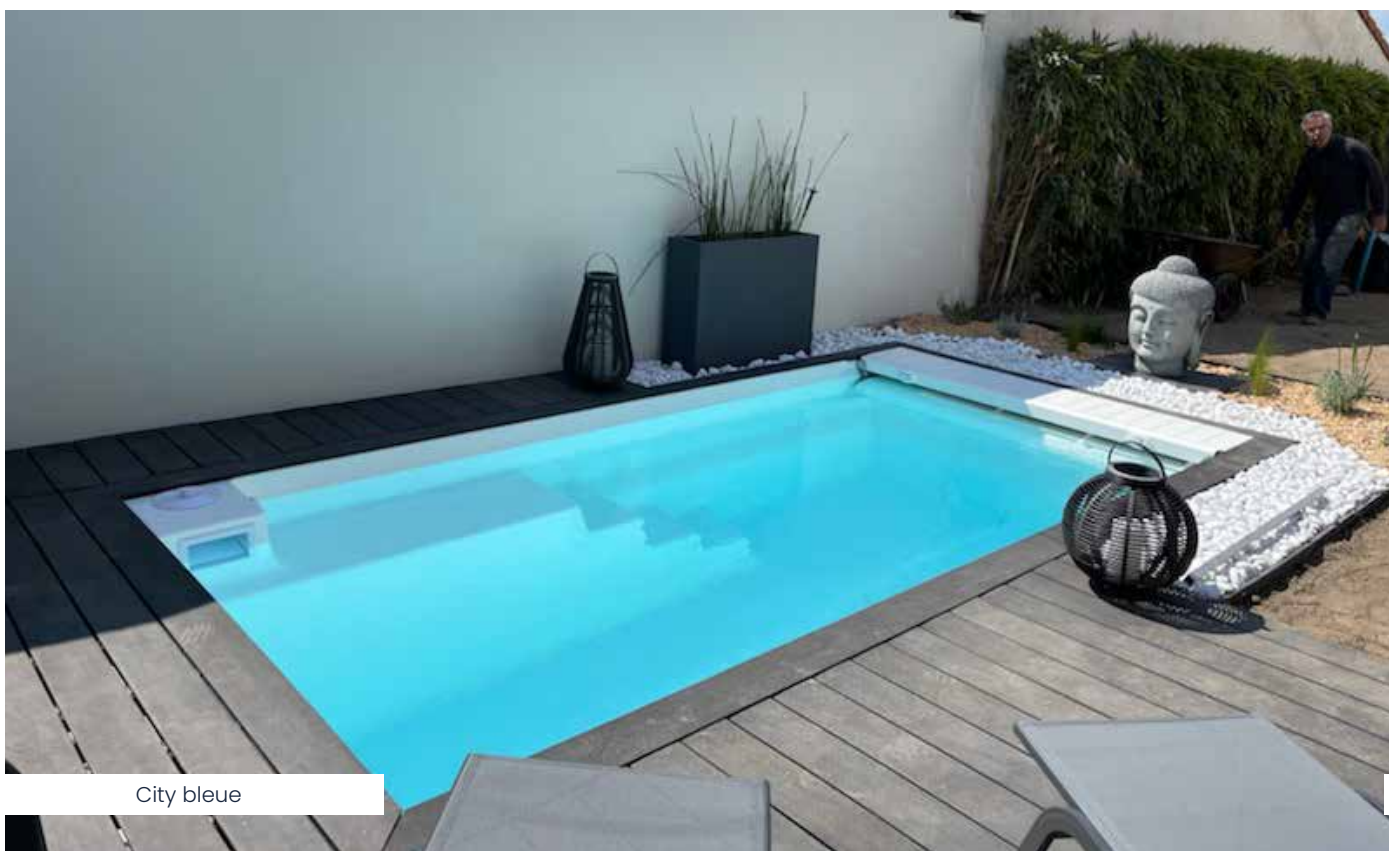

CITY

Moins de 10m²

City bleue

Découvrez la piscine **City**, modèle spécifiquement désigné pour la ville et les petits espaces !

Cette petite piscine ultra citadine offre les avantages d'un bassin de moins de 10m² tout en offrant une belle surface de baignade.

Cette piscine à fond plat fera le plaisir de tous en vous donnant la possibilité à la fois de nager, barboter, jouer et même de bronzer sur sa banquette immergée!

☆ À savoir :

Optez pour la **City +** et ses équipements de série : volet roulant immergé, skimmer filtrant à cartouche, pompe et coffret électrique.

Pour plus d'informations, renseignez-vous directement auprès de votre pisciniste.